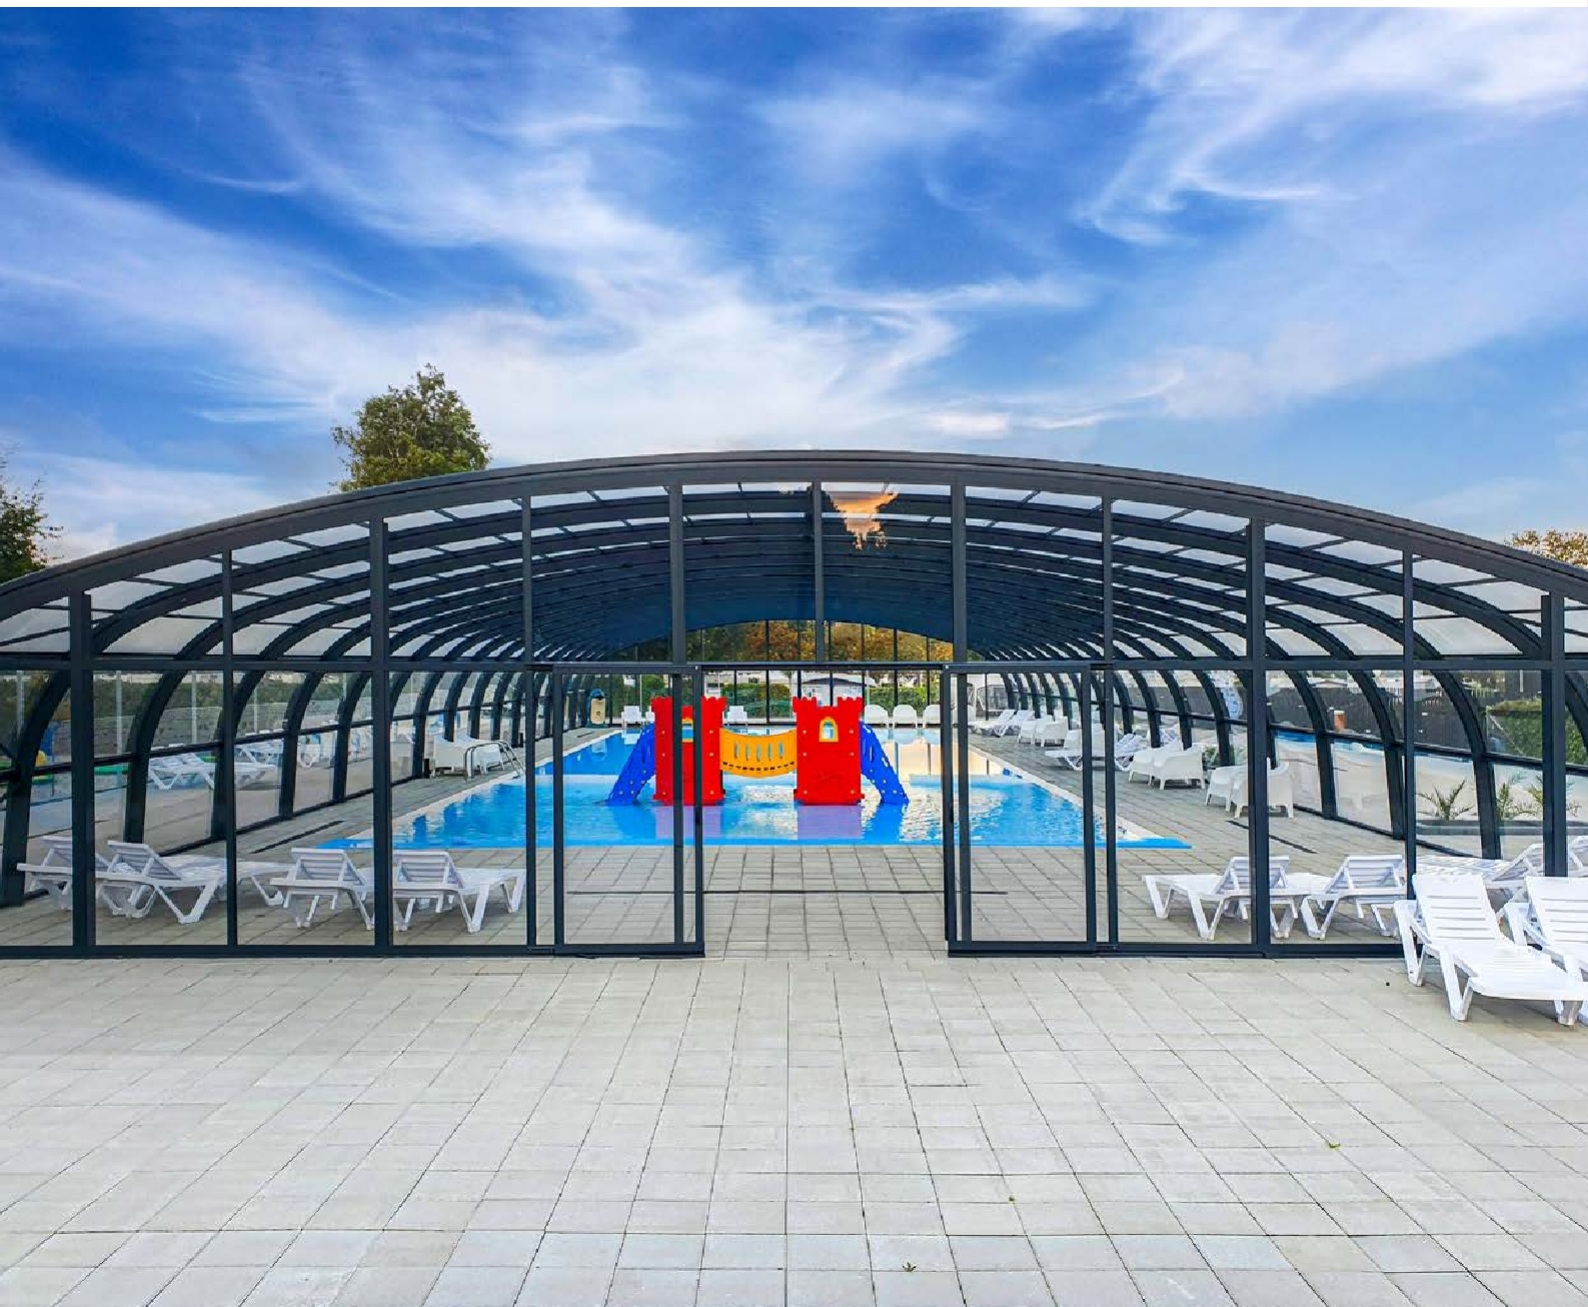

farba antracitová (RAL 7016)
rozmery D: 32000 mm, Š: 14000 mm, V: 3700 mm
predná čelná stena Fixed s dvojíťmi posuvnými dverami

Tento model je najväčším pavilónom v našej ponuke, je navrhnutý pre verejné projekty.

galaxy170

Tento model je starším bratom našej už tak pozoruhodnej "galaxie". Pokiaľ ide o verejné aplikácie, ako je zakrývanie verejných bazénov alebo projekty v rekreačných zariadeniach, aquaparkoch, hoteloch atď., naša "galaxy 170" je skvelým riešením. Označenie "170" znamená rozmer prierezu profilu použitého pre tento zosilnený model, ktorý umožňuje, aby táto konštrukcia dosahovala až 12 m.