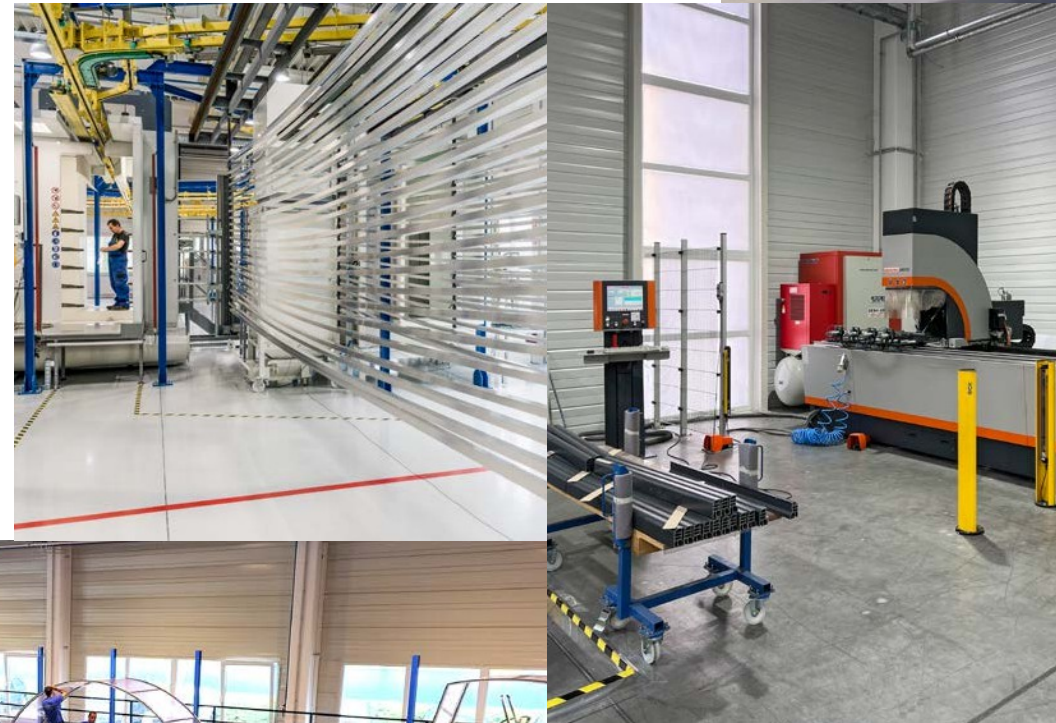

Toto centrum ERP pokrýva všetky procesy od konfigurácie výrobku a potreby surovín cez plánovanie výroby a dodávok, kontrolu kvality až po odpadové hospodárstvo, registráciu výrobku a záručné kontroly. Každý výrobok vyrobený v našej továrni má svoj vlastný štítok a QR kód obsahujúci všetky podstatné informácie o výrobe. Dokážeme sledovať všetky zasklievacie materiály, hliníkové profily a náhradné diely použité na výrobu všetkých objednaných položiek, pretože všetky sú naskenované a uložené v priečinku špecifickom pre danú položku, ktorý je uložený v našom archíve na mnoho rokov ďaleko za záručnou dobou. Následne môžeme našim zákazníkom pomôcť počas záručnej doby a dokonca aj po jej uplynutí v prípade, že je potrebné vymeniť niektorý diel alebo splniť záručnú reklamáciu.

## Na zvýšenie našich výrobných kapacít nasadzujeme najmodernejšie CNC frézy a automatické obrábacie centrá.

Naše výrobky si vyžadujú pomerne veľké množstvo práce a remeselnej zručnosti, aj keď sú niektoré výrobné procesy plne automatizované. vrátane práškoveho lakovania a rôznych obrábacích operácií. Okrem strojov sú najdôležitejším pilierom našej výroby ľudia pracujúci v našich výrobných hálach. Priemerný ročný počet zamestnancov v našej podnikovej skupine presahuje 200.