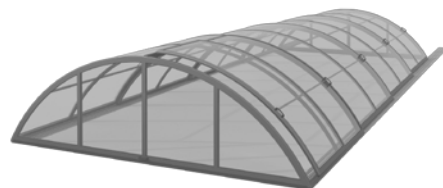

štandard zenith

Oblúkové prierezové kryty bazénov

veľkosť

šírka: 3,00 m - 5,50 m
výška: 1,10 m - 1,70 m
(v závislosti od šírky)

koľajnice

12 mm superploché koľajnice

farby profilu

biely hliník (RAL 9006) biely (RAL 9010)
antracit (RAL 7016)

zasklievanie

3 mm pevný, priehľadný polykarbonát alebo 6 mm dvojstenný polykarbonát

polohovací systém

polointeligentné

predná stena

posuvné s 50 mm gumovým tesnením