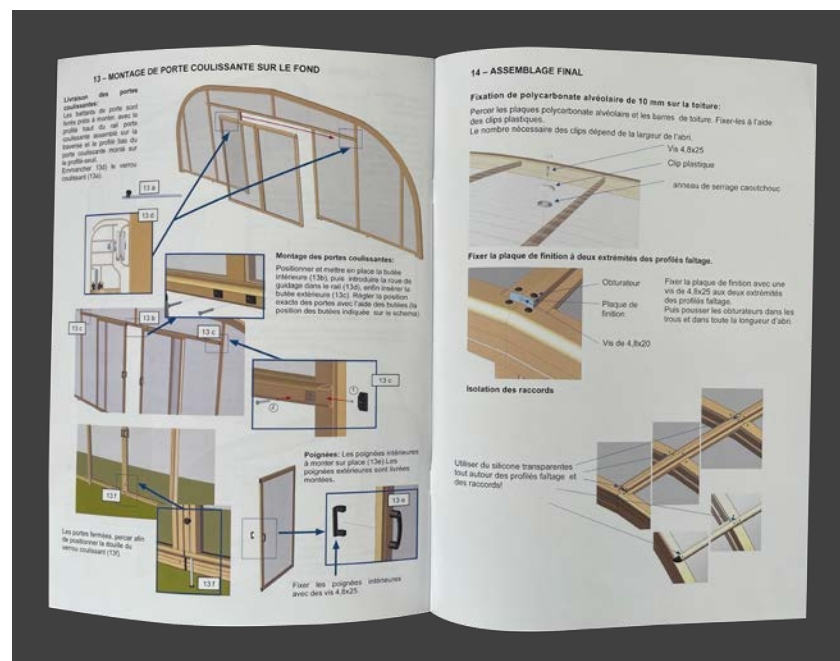

Môžete si ho tiež nainštalovať.

návod na inštaláciu

Kryty bazénov dodávané na miesta inštalácie obsahujú podrobné pokyny na inštaláciu. Dokument predstavuje fázy montáže s trojrozmernými technickými ilustráciami. Pri výrobe sme venovali veľkú pozornosť tomu, aby inštaláciu nášho výrobku na mieste mohli efektívne realizovať nielen profesionáli.