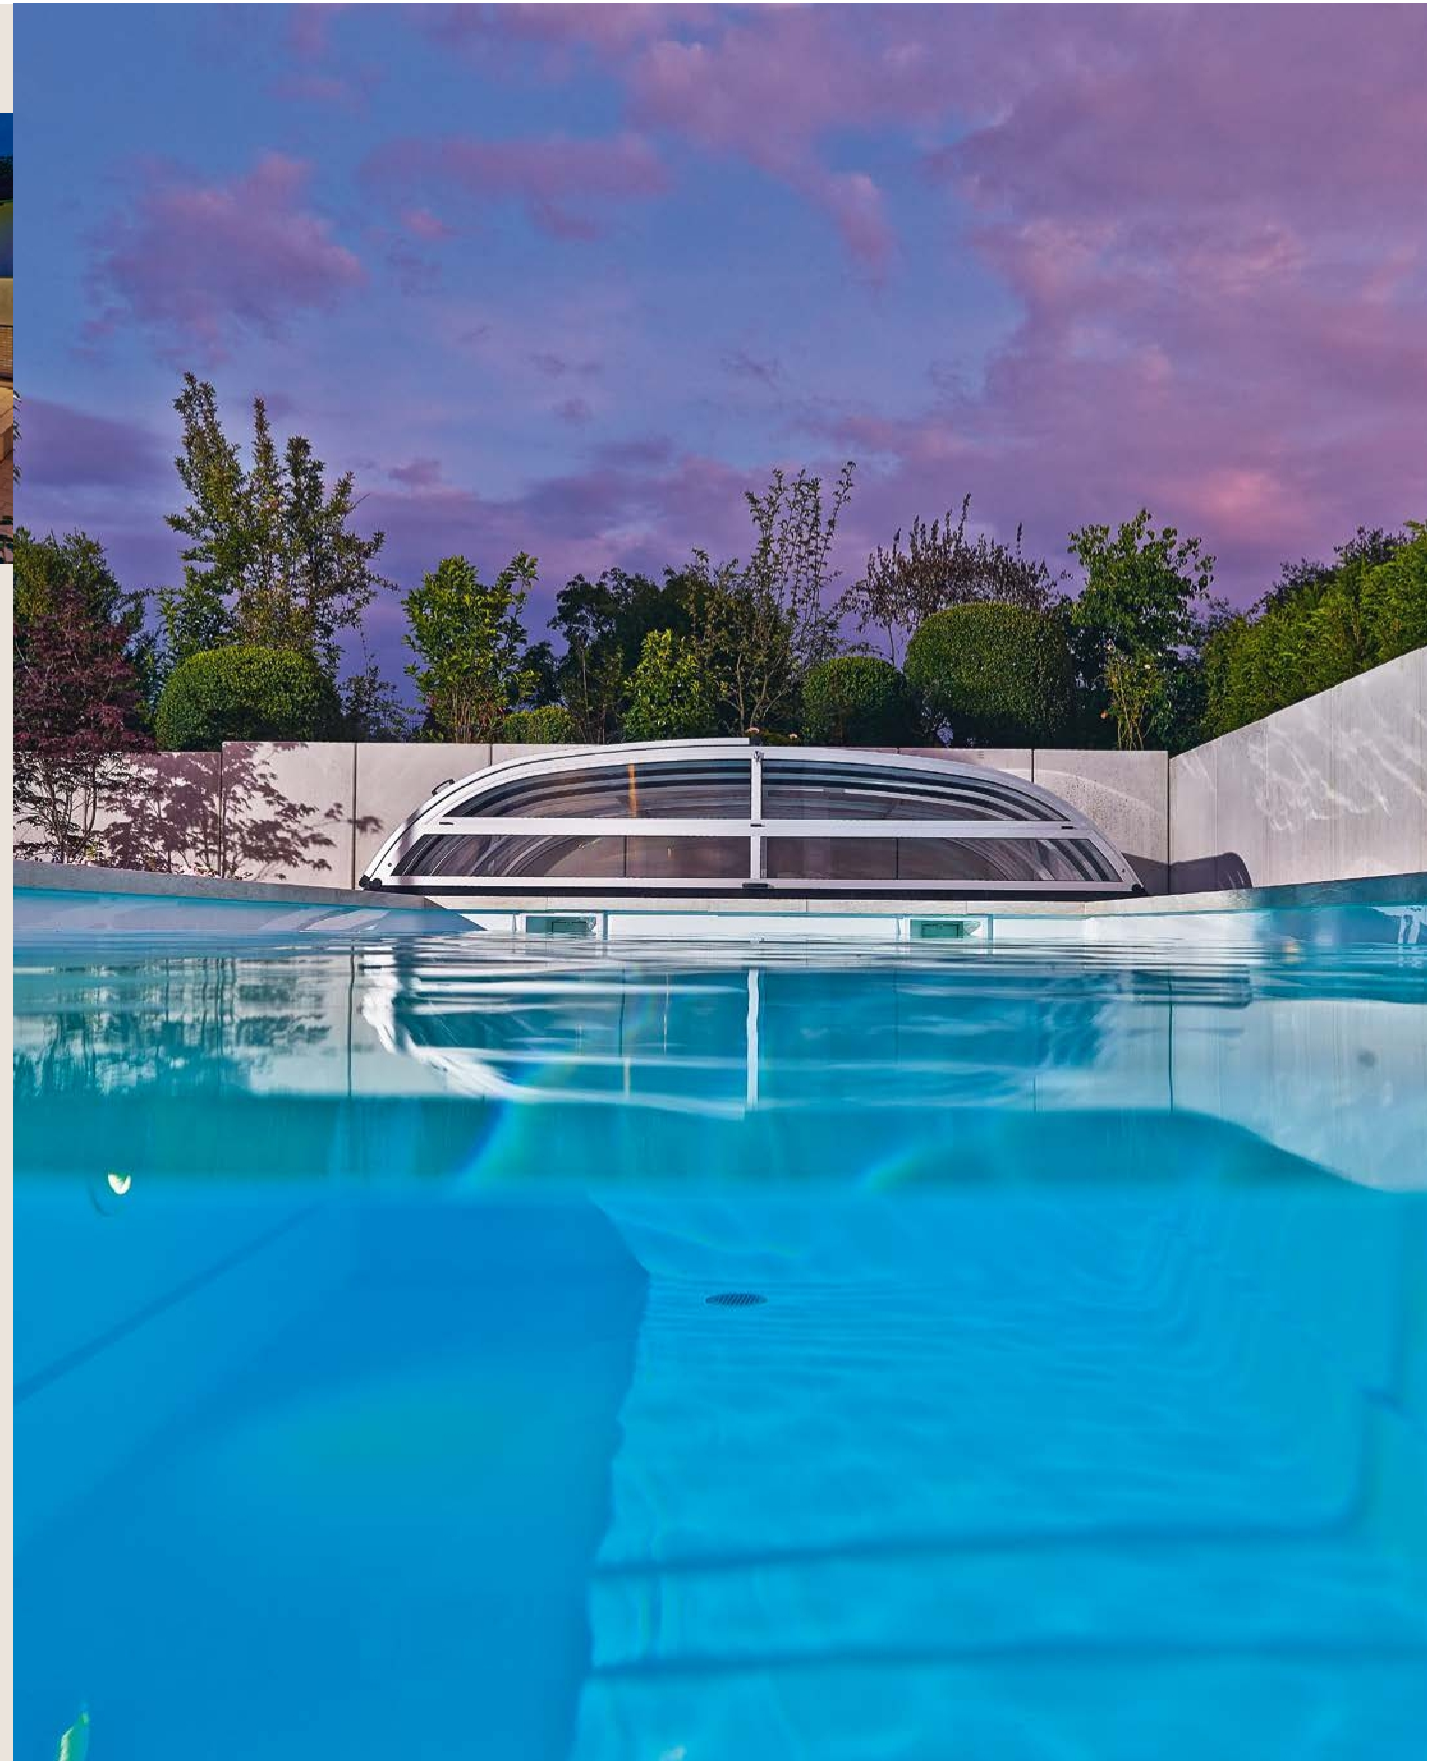

zenit

Udržateľnosť s
najmodernejšia estetika.

Ide o ekonomickú verziu nášho modelu "star", ktorá je vybavená iným profilovým systémom. Tento model sa vyznačuje ľahšou konštrukciou s maximálnou šírkou 5,75 m. Vďaka torisférickému tvaru je táto skriňa pomerne plochá, ale má pozoruhodné

plo
ch
é