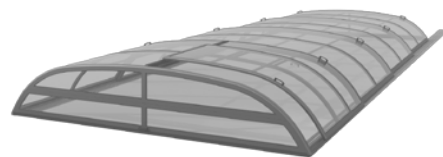

hviezda

Nízkoprofilové kryty bazénov so zloženým oblúkovým prierezom

veľkosť

šírka: 3,50 m - 6,00 m
výška: 0,82 m - 1,20 m
(v závislosti od šírky)

koľajnice

12 mm superploché koľajnice

farby profilu

biely hliník (RAL 9006) biely (RAL 9010)
sivý hliník (RAL 9007)
antracit (RAL 7016)
čierna (RAL 9005)

zasklievanie

4 mm pevný, priehľadný polykarbonát alebo 8 mm dvojstenný polykarbonát

polohovací systém

automatický

predná stena

posuvné s 50 mm gumovým tesnením