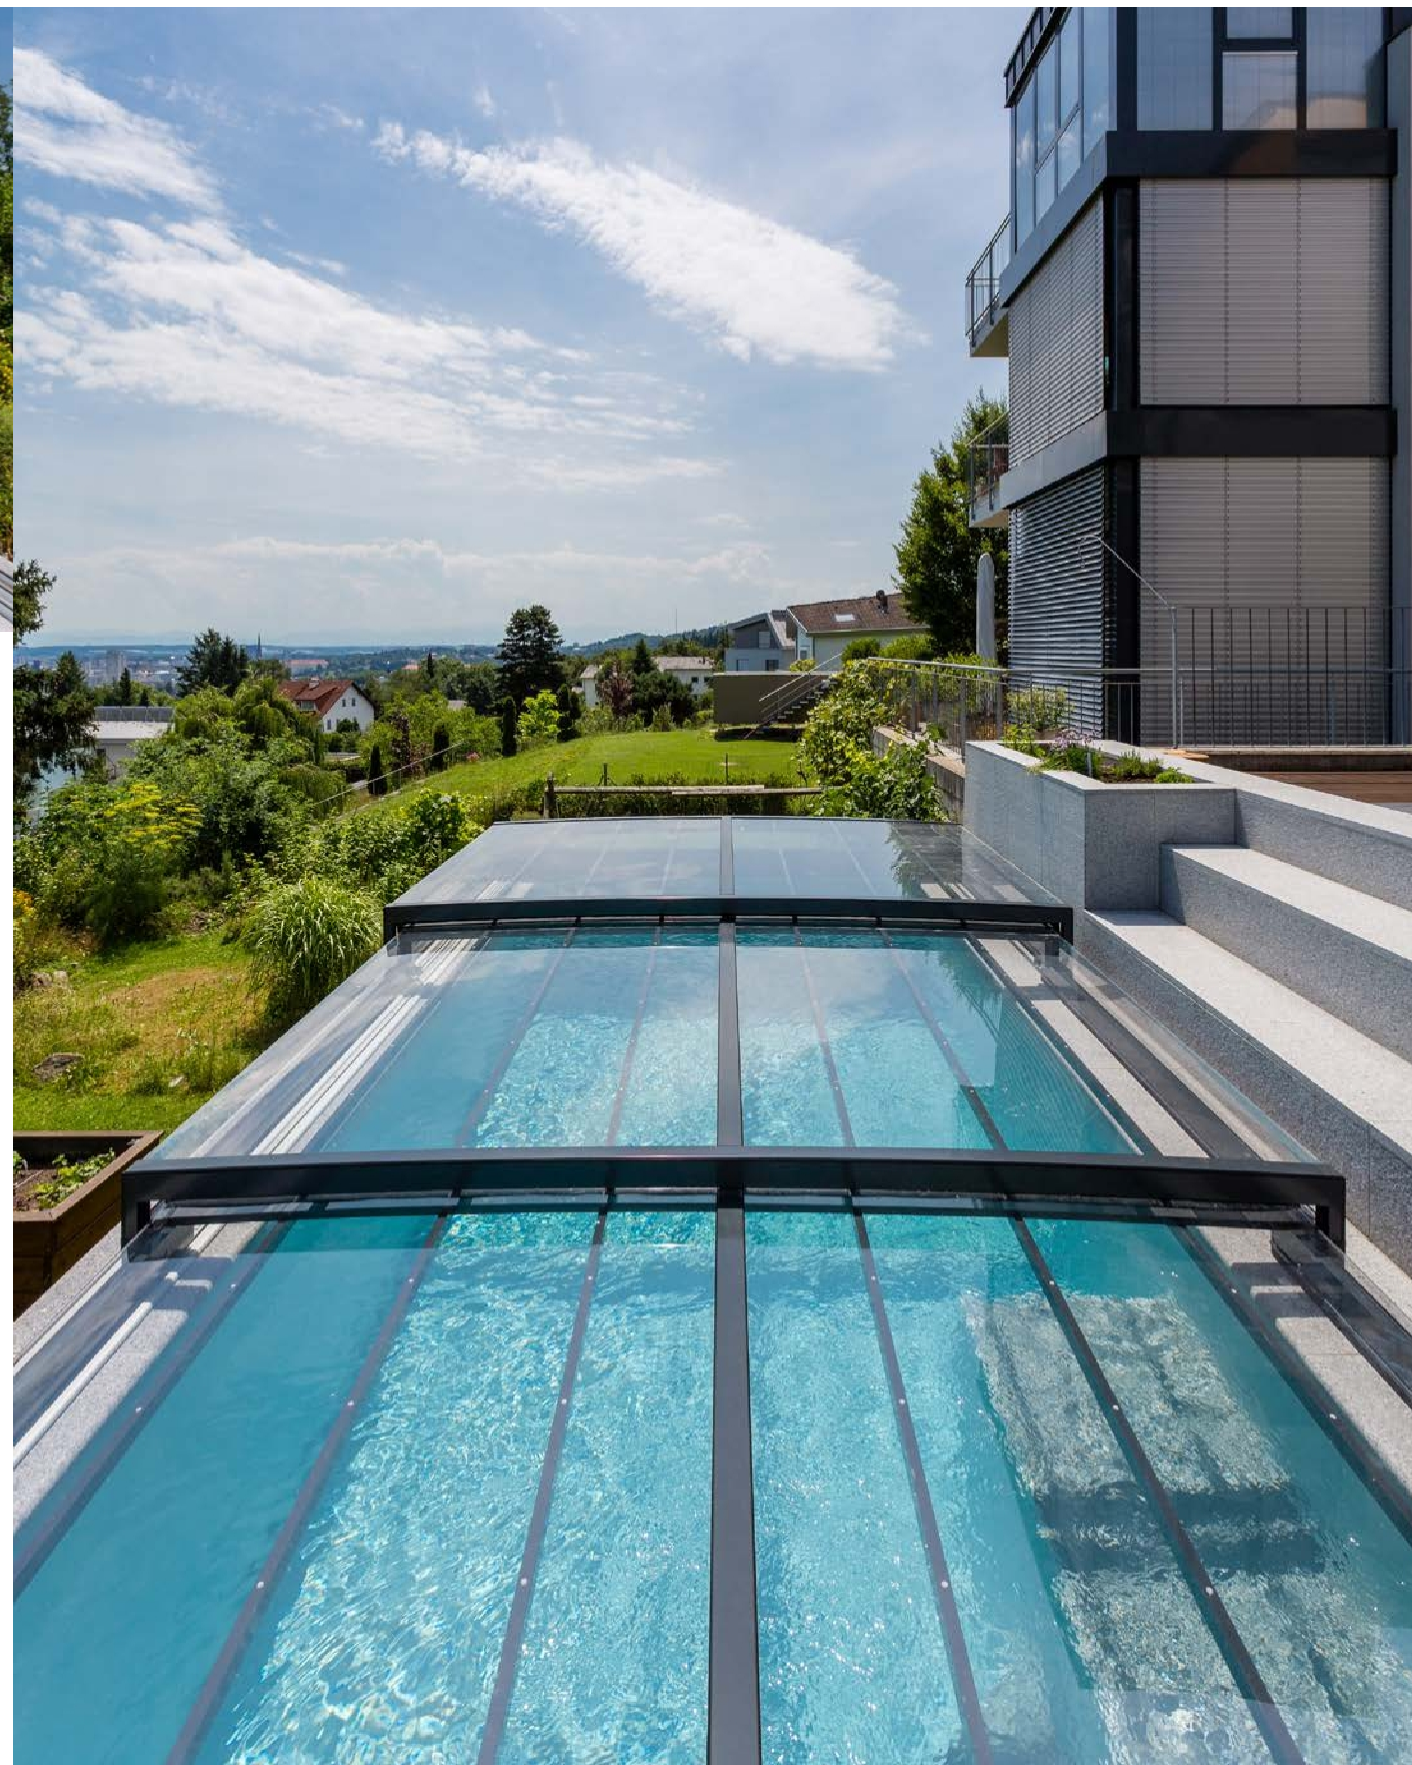

farba
horizon
tu
Antracitová (RAL 7016)
veľkosti
D: 6250 mm, Š: 3800 mm, V: 400 mm
predná stena
Klapka s 50 mm gumovým tesnením

Najlepší spoločník pre neobmedzený čas strávený s rodinou. Horizon ponúka ochranu pre najmenších členov vašej rodiny tým, že zabraňuje akémukoľvek prístupu ku kúpaniu bez dozoru. bazén. Okrem toho udržiava vodu čistú a teplú a to všetko v elegantnom a diskretnom štýle.

"**Horizont**" je jediný super plochý model v našom sortimente. Tento model bol navrhnutý s cieľom uspokojiť stále rastúci dopyt po superplochých bazénových krytinách. Tento elegantný, moderný kryt je skutočným bestsellerom.

"**Vysoký horizon**" zachováva dynamicky svieže formy, ktoré sú pre "**horizont**" typické. Jeho mierne odlišná forma však umožňuje dosiahnuť dodatočnú statickú tuhosť potrebnú pre širšie rozpätie a zakrivená horná časť pomáha vode stiecť po zasklení ešte rýchlejšie.