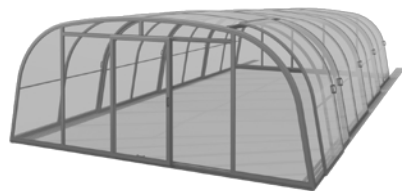

### veľkosť

šírka: 4,00 m - 6,00 m  
výška: 2,10 m - 2,30 m (v závislosti od šírky)