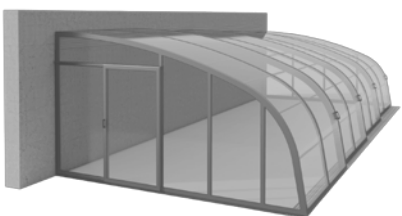

### veľkosť

šírka: 4,00 m - 6,00 m  
výška: 2,20 m - 2,70 m (v závislosti od šírky)