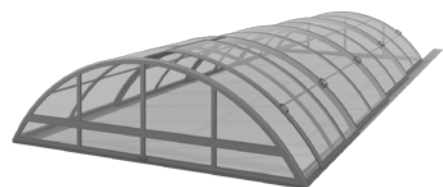

obloha

Oblúkové prierezové kryty bazénov