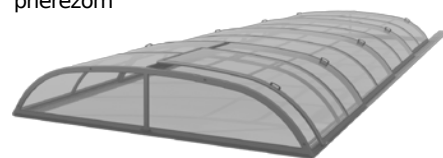

zenitový byt

Nízkoprofilové kryty bazénov so zloženým oblúkovým prierezom