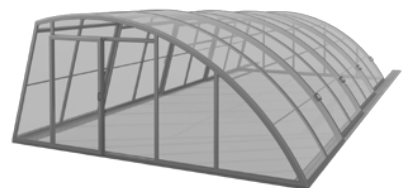

praktické

Asymetrické vysoké kryty bazénov