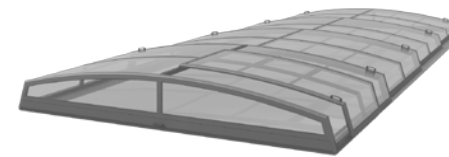

veľkosť

šírka: 3,50 m - 5,00 m / 5,50 m
výška: 0,63 m - 0,69 m / 1,20 m
(v závislosti od šírky)

koľajnice

12 mm superploché koľajnice

farby profilu

biely hliník (RAL 9006) biely (RAL 9010)
sivý hliník (RAL 9007)
antracit (RAL 7016)
čierna (RAL 9005)

zasklievanie

4 mm pevný, priehľadný polykarbonát

polohovací systém

automatický

predná stena

posuvné s 50 mm gumovým tesnením