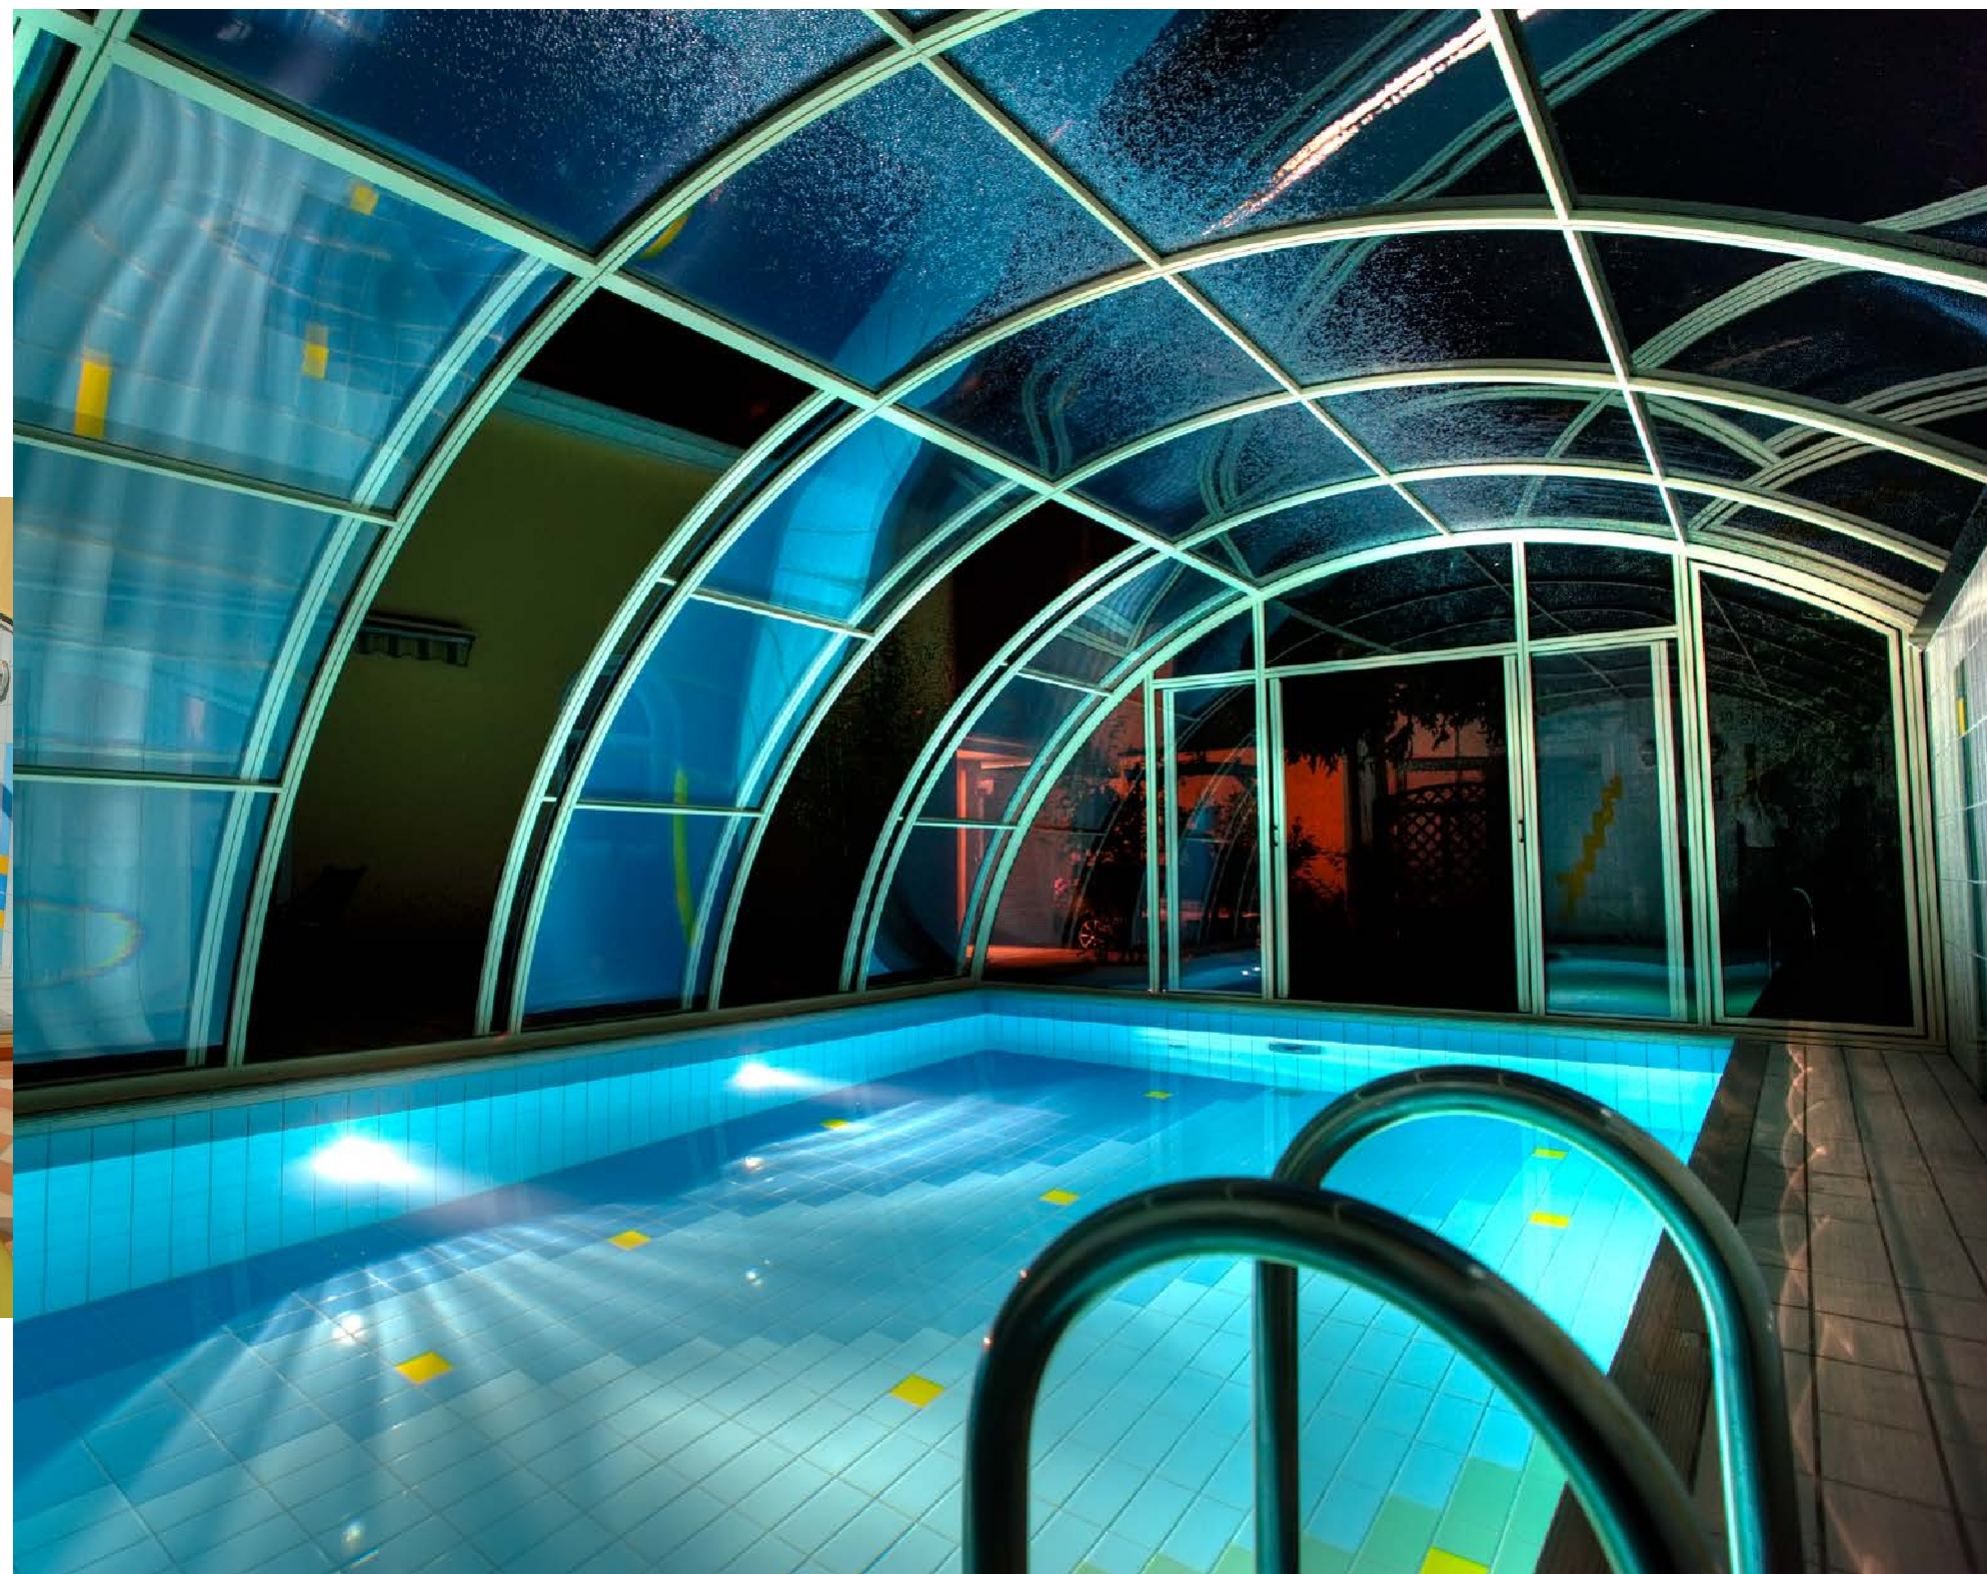

farba Biely hliník (RAL 9006)
rozmery D: 8000 mm, Š: 5000 mm, V: 2300 mm
predná čelná stena Fix s posuvnými dverami