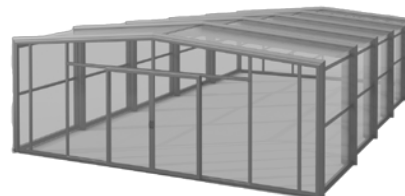

### veľkosť

šírka: 4,00 m - 9,00 m  
výška: 2,57 m - 3,54 m (v závislosti od šírky)