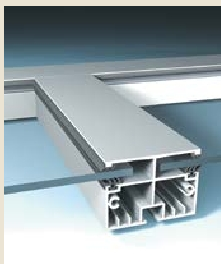

AlMgSi 0,5 F19 hliníkové profily

Individuálne navrhnuté hliníkové profily sú vytlačané v najrenomovanejších národných závodoch na vytlačanie hliníka, výhradne spoločnosťou Aquacomet

Ďalšie diely

Ďalšie diely sú vyrobené na zákazku a z ocele odolnej voči kyselinám. Skrutky sú vyrobené z nehrdzavejúcej ocele A4.

SK 1090

Veľké lakovanie

Naše obaly v moderných a obľúbených základných farbách je možné objednať aj vo vlastnej farbe.

Qualicoat

Naše kovové konštrukcie sa povrchovo upravujú v našej vlastnej práškovej lakovni podľa poprednej svetovej normy kvality QUALICOAT.