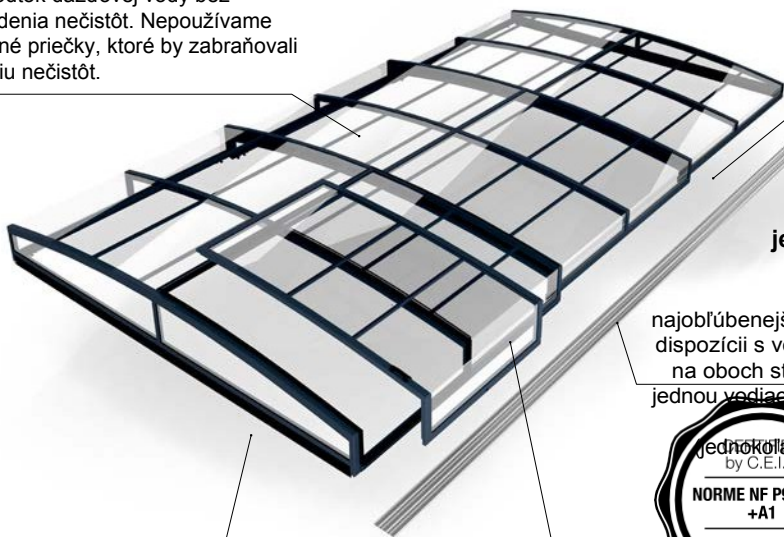

dizajnu s rovným bočným profilom, ktorý sa ľahko integruje do do vašej domácej záhrady a nenápadne sa stratia v okolitom prostredí.

Udržateľnosť s najmodernejšou estetikou.

"Zenith flat" je ľahšia verzia nášho modelu "star", ktorý má rovnaký tvar, ale iný systém profilov. Vyznačuje sa nižšou hmotnosťou konštrukcie, čo umožňuje maximálnu šírku 5,5 m. Vďaka tvaru oblúka koša je toto zastrešenie bazéna pozoruhodne ploché, ale aj s týmto profilovým systémom má pozoruhodné rozpätie.

zenitový byt

Farba profilu Biely hliník (RAL 9006)

rozмеры V: 8200 mm, Š: 4500 mm, M: 850 mm

Predná stena Otváracia čelná stena s 50 mm gumou

Ako vyrábame Mi

Naše poťahy sú vyrobené najmodernejšou technológiou a najstarostlivejším remeselným spracovaním.

Elegantný dizajn

Samočistiaca konštrukcia

Zasklenie našich striech umožňuje voľný odtok dažďovej vody bez hromadenia nečistôt. Nepoužívame sklenené priečky, ktoré by zabraňovali stekaniu nečistôt.

Čistý, prehľadný dizajn Naše kryty sú vyrobené so skrytým skrútkovaním. Žiadne otvorené konce profilov alebo viditeľné hlavy skrútiok. Mimoriadne elegantný dizajn.

Sklopné koncové a predné panely

Sklopný prah na čelnej stene umožňuje vetranie a

premietaenie krytu jedným pohybom. Silikónová guma

zabezpečuje mäkké a
presné tesnenie.

Horizontálne posuvné dvere

Posuvné bočné dvere umožňujú
aj jednoduchý prístup na
spodné paluby bazéna. Niekedy
sa dodávajú ako súčasť
základnej súpravy.