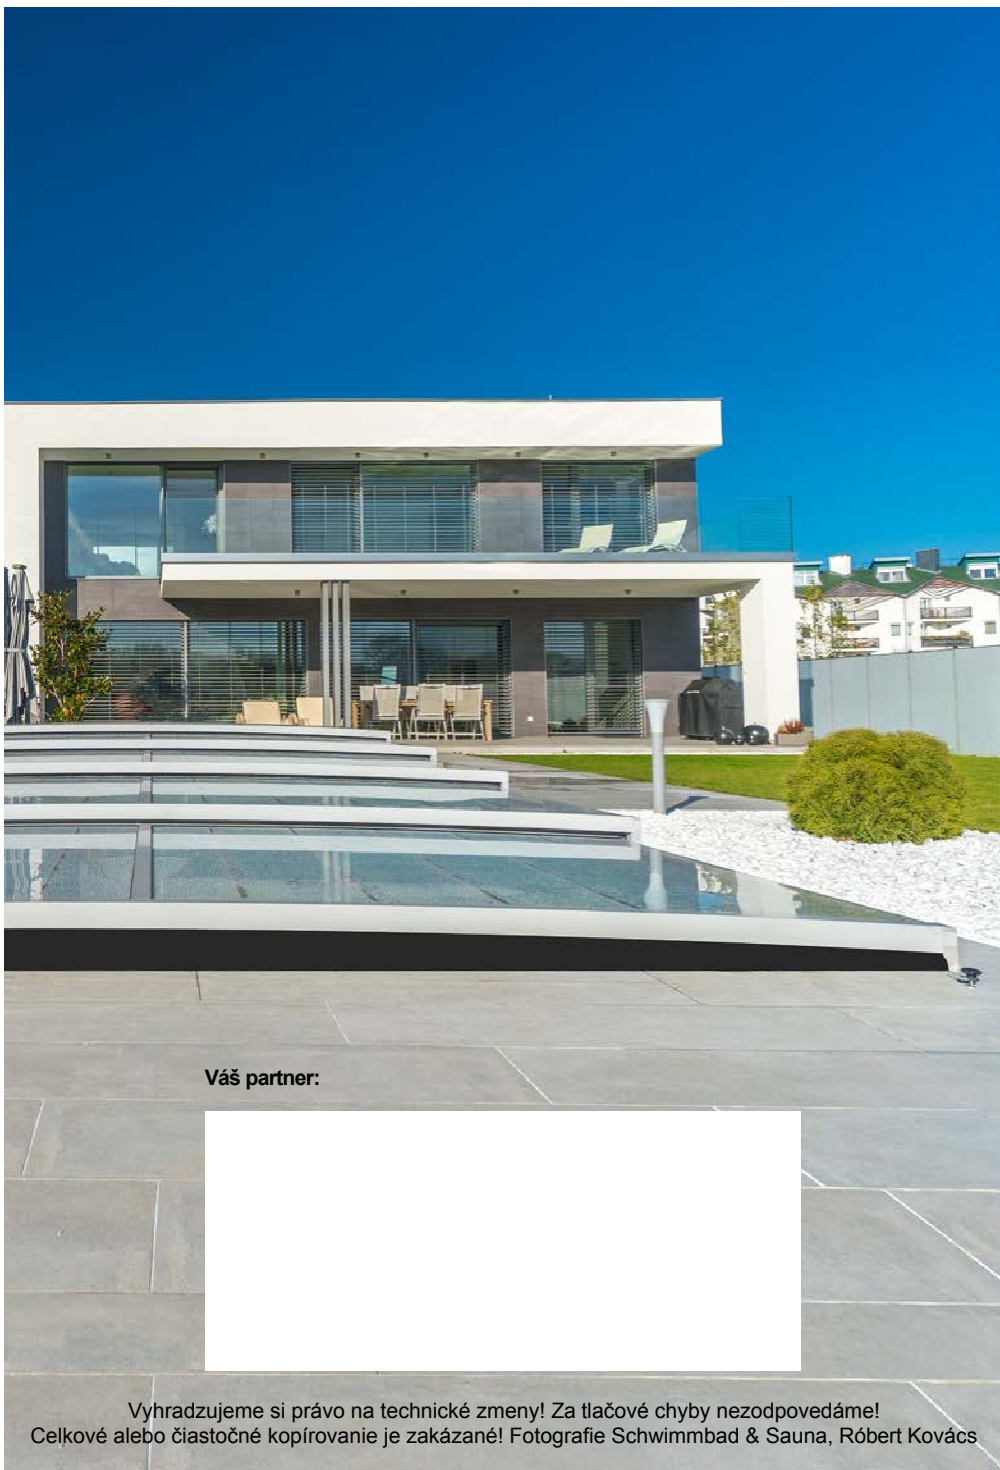

Elegantný dizajn

Samočistiaca konštrukcia

Zasklenie našich striech umožňuje voľný odtok dažďovej vody bez hromadenia nečistôt. Nepoužívame sklenené priečky, ktoré by zabraňovali stekaniu nečistôt.

Čistý, prehľadný dizajn Naše kryty sú vyrobené so skrytým skrútkovaním. Žiadne otvorené konce profilov alebo viditeľné hlavy skrútiok. Mimoriadne elegantný dizajn.

Hladký pohyb

Na ľahký pohyb, obojstranne chránený proti prachu valčeky zo štruktúrného plastu s ložiskovou oporou zabezpečujú

Inteligentný pohon, motorizovaný pohon

Naš systém motorového pohonu je dostupnou možnosťou pre takmer všetky naše kryty bazénov. Motorový pohon je možné ovládať prostredníctvom aplikácie, ktorá funguje na smartfónoch iPhone aj Android.