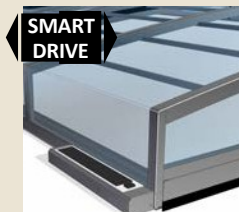

Inteligentný pohon, motorizovaný pohon

Naš systém motorového pohonu je dostupnou možnosťou pre takmer všetky naše kryty bazénov. Motorový pohon je možné ovládať prostredníctvom aplikácie, ktorá funguje na smartfónoch iPhone aj Android.