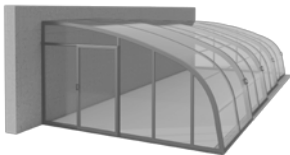

praktické

Asymetrický dizajn, vysoký kryt bazéna

Rozmery

Šírka: 4,00 - 5,50 m
Výška: 2,1 - 2,5 m (v závislosti od šírky)

Koľajnica Super
plochá koľajnica
(výška 12 mm)

Farebná škála profilov

Biela (RAL 9006)
Biela (RAL 9010)
Sivá (RAL 9007)
Antracitová (RAL 7016)
Tmavočierna (RAL 9005)

Zasklievanie

4 mm pevná PC doska

kreatívny

Vnútrotná konštrukcia,
vysoký kryt bazéna

Rozmery

Šírka: 4,00 - 6,00 m
Výška: 2,20 - 2,80 m (v
závislosti od šírky)

Koľajnica Super
plochá koľajnica
(výška 12 mm)

Farebná škála profilov