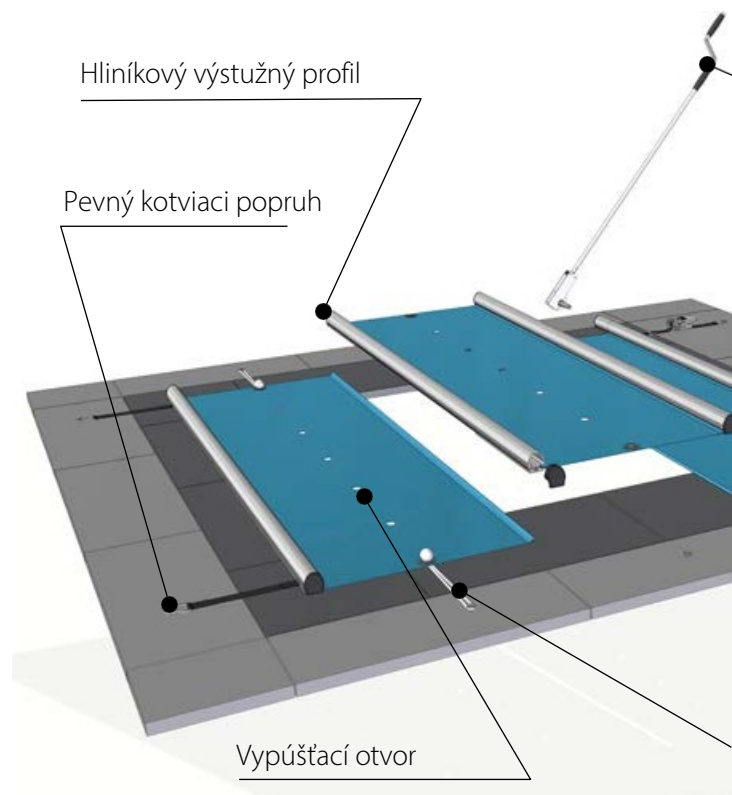

 aquacomet
365 DAYS OF FUN

RollSGuard

BEZPEČNOSTNÝ KRYT BAZÉNA

RollGuard

Bezpečnostný kryt bazéna

VÝHODY:

- Modulárna konštrukcia umožňuje jednoduchú výmenu prvkov
- Možno použiť pre obdĺžnikové bazény a bazény voľného tvaru s rozmermi do 11x5 metrov
- Jednoduchá inštalácia na akýkoľvek typ obkladu
- Jednoduché používanie
- Estetický vzhľad, ktorý zapadá do záhrady a zastavaného prostredia
- Zabraňuje pádu detí a domácich zvierat do bazéna
- Úspora energie: menej odparovania = menej tepelných strát
- Čistejšia voda: zadržiava väčšie nečistoty a lístie
- Po zrolovaní zaberá málo miesta, veľmi ľahko sa prenáša

CERTIFIKÁT AFNOR

Bazénový kryt Roll&Guard spĺňa najprísnejšiu francúzsku normu, ktorá bola špeciálne vyvinutá na testovanie bezpečnostných zariadení používaných v bazénoch. Najdôležitejšie kritériá sú:

- zabrániť pádu detí mladších ako 5 rokov do bazéna.
- musí byť schopná udržať dospelého človeka s hmotnosťou 100 kg bez trvalej deformácie
- ukotvenia na panvovom dne nesmú byť náchylné na

RollGuard

Bezpečnostný kryt bazéna

4
záruka!
roky

BASE* (plachta a profil)

běžová
(RAL 1015)

okno sivé
(RAL 7040)

sivá metalíza
(RAL 7011)

*Farby sú len informatívne, obrázky n e z o d p o v e d a j ú skutočnosti!

TECHNICKÉ ŠPECIFIKÁCIE

- **Previs na okraji bazéna:**
vo všetkých smeroch min. 20 cm
- **Napínanie na krátkej strane:** popruhy, nastaviteľné račňové napínače a zasúvateľné upevňovacie kolíky
- **Napínanie na dlhšej strane (voliteľné):**
s elastickými gumičkami
- **Odvíjanie:** s dlhým prievlečným popruhom
- **Navíjanie:** ručné (2 nad 50 m) alebo motorické (voliteľné)
- **Vymeniteľné polia z PVC**
- **Hmotnosť Roll&Guard na meter štvorcový:** ~ 1,3 kg/m²