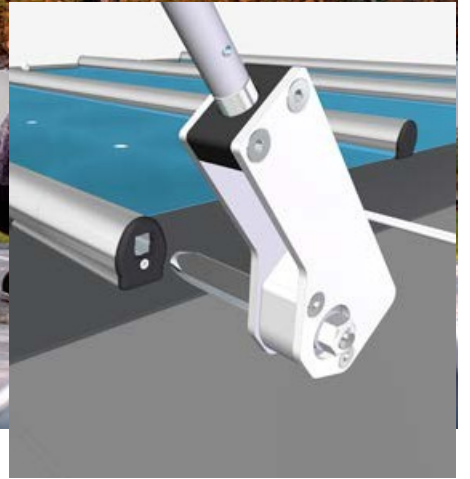

 aquacomet
365 DAYS OF FUN

RollSGuard

BEZPEČNOSTNÝ KRYT BAZÉNA

RollGuard

Bezpečnostný kryt bazéna

VÝHODY:

- Modulárna konštrukcia umožňuje jednoduchú výmenu prvkov
- Možno použiť pre obdĺžnikové bazény a bazény voľného tvaru s rozmermi do 11x5 metrov
- Jednoduchá inštalácia na akýkoľvek typ obkladu
- Jednoduché používanie
- Estetický vzhľad, ktorý zapadá do záhrady a zastavaného prostredia
- Zabraňuje pádu detí a domácich zvierat do bazéna
- Úspora energie: menej odparovania = menej tepelných strát
- Čistejšia voda: zadržiava väčšie nečistoty a lístie
- Po zrolovaní zaberá málo miesta, veľmi ľahko sa prenáša

CERTIFIKÁT AFNOR

Bazénový kryt Roll&Guard spĺňa najprísnejšiu francúzsku normu, ktorá bola špeciálne vyvinutá na testovanie bezpečnostných zariadení používaných v bazénoch. Najdôležitejšie kritériá sú:

- zabrániť pádu detí mladších ako 5 rokov do bazéna.
- musí byť schopná udržať dospelého človeka s hmotnosťou 100 kg bez trvalej deformácie
- ukotvenia na panvovom dne nesmú byť náchylné na

RollGuard

Bezpečnostný kryt bazéna

4
záruka!
roky

BASE* (plachta a profil)

běžová
(RAL 1015)

okno sivé
(RAL 7040)

sivá metalíza
(RAL 7011)

*Farby sú len informatívne, obrázky n e z o d p o v e d a j ú skutočnosti!

TECHNICKÉ ŠPECIFIKÁCIE

- **Previs na okraji bazéna:**
vo všetkých smeroch min. 20 cm
- **Napínanie na krátkej strane:** popruhy, nastaviteľné račňové napínače a zasúvateľné upevňovacie kolíky
- **Napínanie na dlhšej strane (voliteľné):**
s elastickými gumičkami
- **Odvíjanie:** s dlhým prievlečným popruhom
- **Navíjanie:** ručné (2 nad 50 m) alebo motorické (voliteľné)
- **Vymeniteľné polia z PVC**
- **Hmotnosť Roll&Guard na meter štvorcový:** ~ 1,3 kg/m²