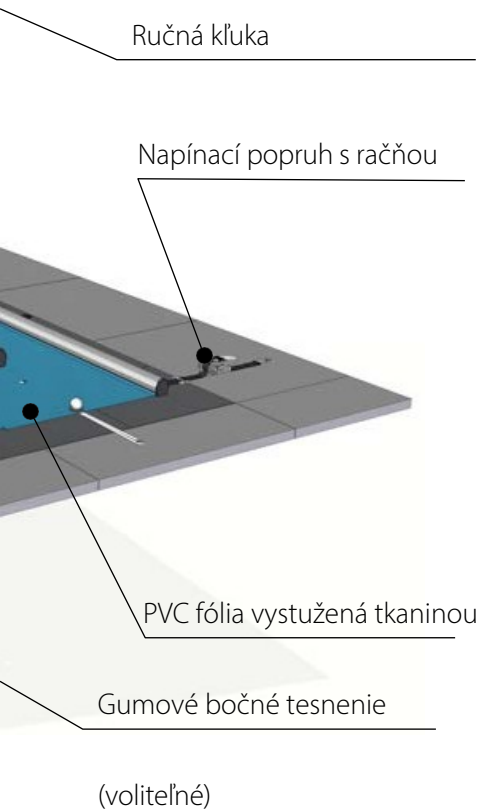

 aquacomet
365 DAYS OF FUN

RollSGuard

BEZPEČNOSTNÝ KRYT BAZÉNA

RollGuard

Bezpečnostný kryt bazéna

VÝHODY:

- Modulárna konštrukcia umožňuje jednoduchú výmenu prvkov
- Možno použiť pre obdĺžnikové bazény a bazény voľného tvaru s rozmermi do 11x5 metrov
- Jednoduchá inštalácia na akýkoľvek typ obkladu
- Jednoduché používanie
- Estetický vzhľad, ktorý zapadá do záhrady a zastavaného prostredia
- Zabraňuje pádu detí a domácich zvierat do bazéna
- Úspora energie: menej odparovania = menej tepelných strát
- Čistejšia voda: zadržiava väčšie nečistoty a lístie
- Po zrolovaní zaberá málo miesta, veľmi ľahko sa prenáša

CERTIFIKÁT AFNOR

Bazénový kryt Roll&Guard spĺňa najprísnejšiu francúzsku normu, ktorá bola špeciálne vyvinutá na testovanie bezpečnostných zariadení používaných v bazénoch. Najdôležitejšie kritériá sú:

- zabrániť pádu detí mladších ako 5 rokov do bazéna.
- musí byť schopná udržať dospelého človeka s hmotnosťou 100 kg bez trvalej deformácie
- ukotvenia na panvovom dne nesmú byť náchylné na

RollGuard

Bezpečnostný kryt bazéna

4
záruka!
roky

BASE* (plachta a profil)

běžová
(RAL 1015)

okno sivé
(RAL 7040)

sivá metalíza
(RAL 7011)

*Farby sú len informatívne, obrázky n e z o d p o v e d a j ú skutočnosti!

TECHNICKÉ ŠPECIFIKÁCIE

- **Previs na okraji bazéna:**
vo všetkých smeroch min. 20 cm
- **Napínanie na krátkej strane:** popruhy, nastaviteľné račňové napínače a zasúvateľné upevňovacie kolíky
- **Napínanie na dlhšej strane (voliteľné):**
s elastickými gumičkami
- **Odvíjanie:** s dlhým prievlečným popruhom
- **Navíjanie:** ručné (2 nad 50 m) alebo motorické (voliteľné)
- **Vymeniteľné polia z PVC**
- **Hmotnosť Roll&Guard na meter štvorcový:** ~ 1,3 kg/m²