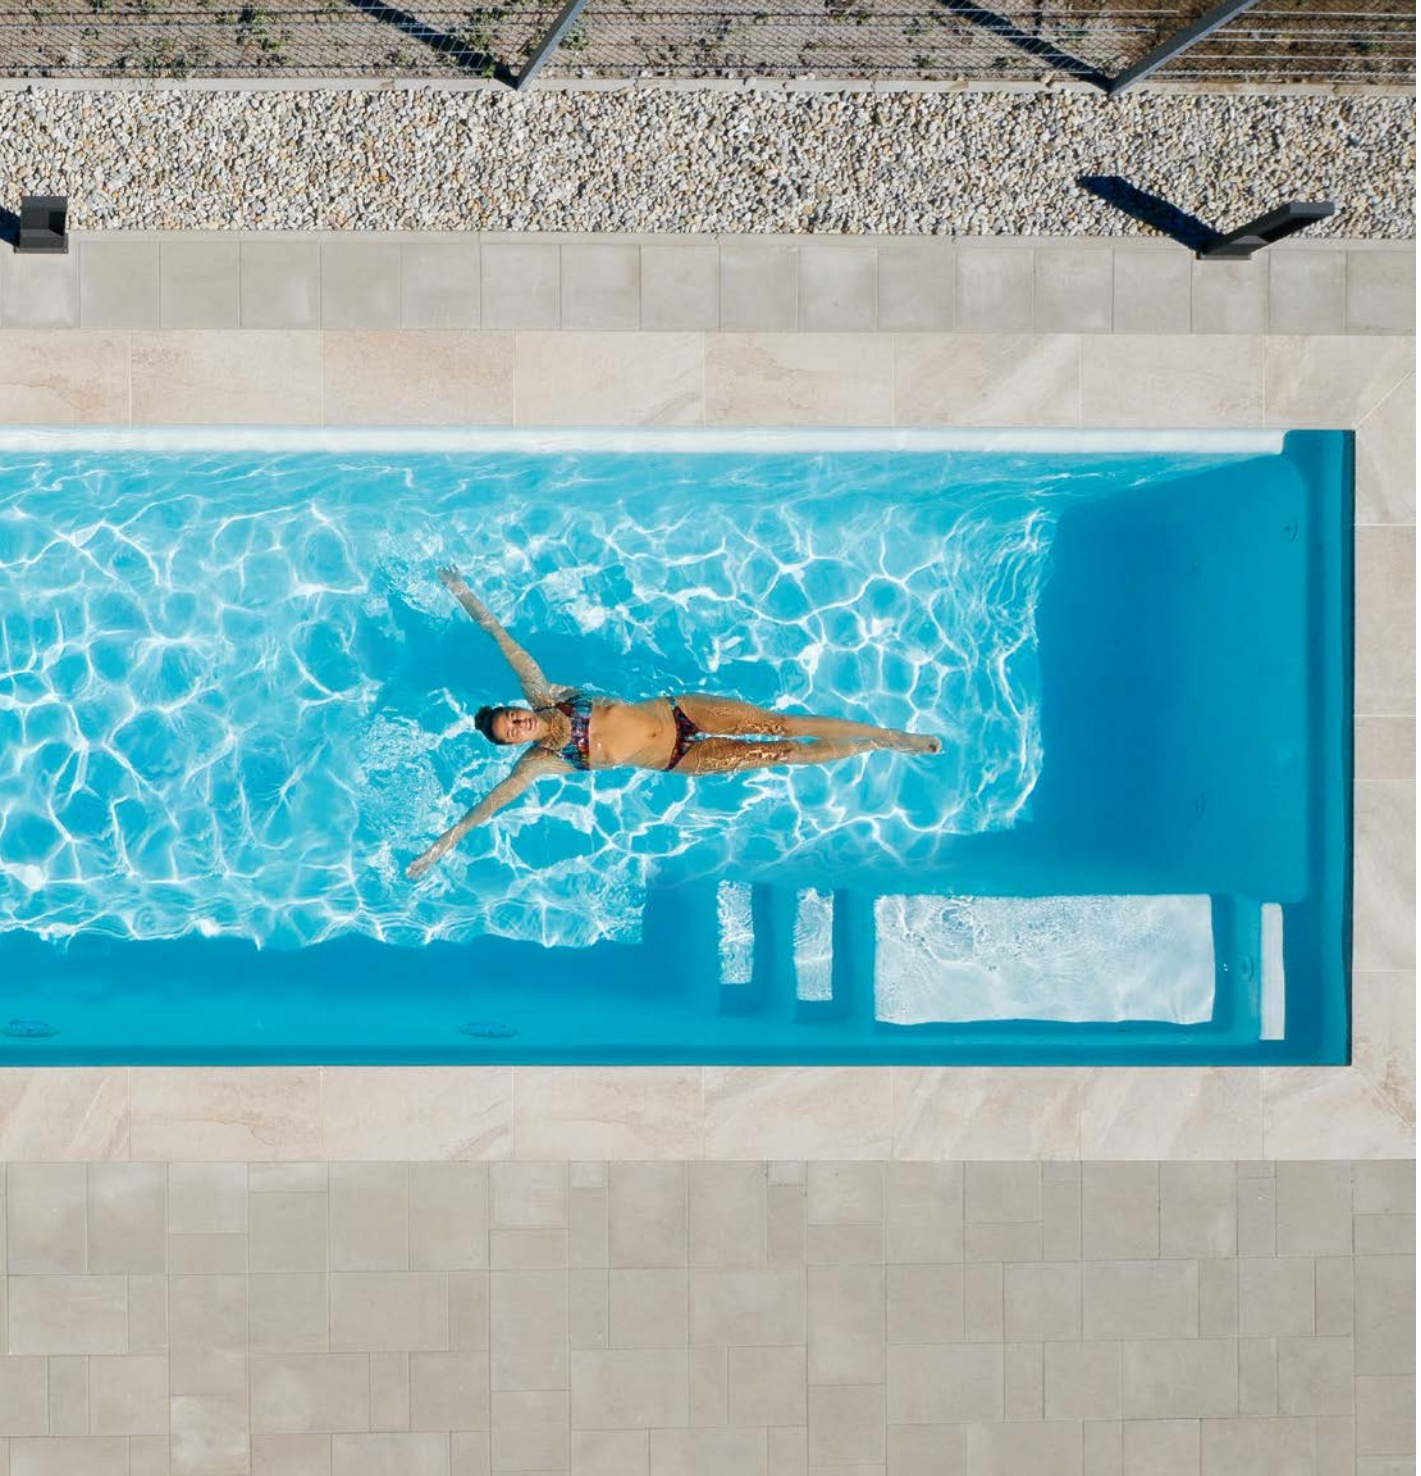

Rozmery tohto bazéna vytvárajú dokonalý moderný dizajn, ktorý je naozaj pútavý. Asymetricky umiestnené schody však poskytujú dostatok priestoru na to, aby ste sa mohli oddávať rozmaznávajúcim prúdom.