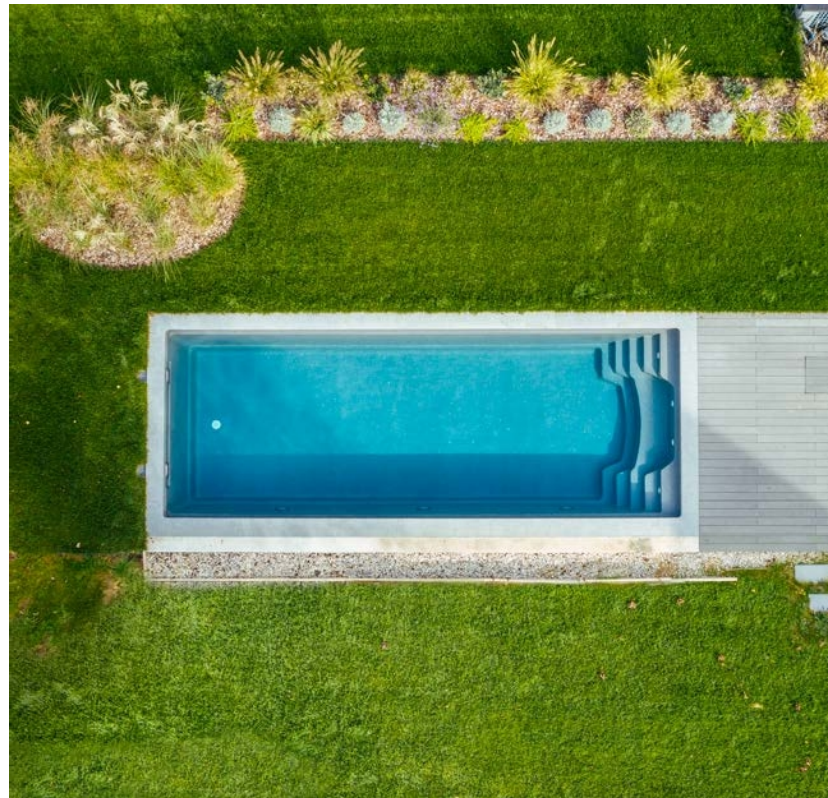

Inšpirované prírodnými kameňmi.

Dopyt po povrchových úpravách podobných kameňom neustále rastie, a preto sa aj naša spoločnosť snaží vytvárať čoraz viac prírodných povrchových úprav pre naše bazény. Aplikujeme rôzne farby, čipsy a trblietky, ktoré sú nastriekané spolu s transparentným géľ lakom. Máme vlastné laboratórium vybavené vysoko výkonnými mikroskopmi na analýzu štruktúry vrstvy gelcoatu a ďalšie zlepšovanie techniky striekania.