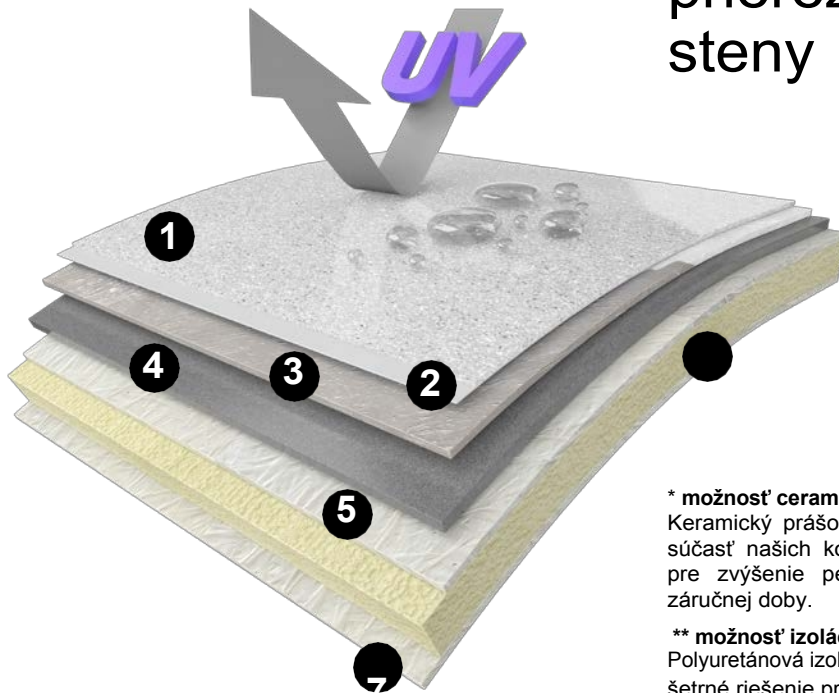

viacnásobná ochrana proti osmóze

prierez konštrukcie steny

- 1 Gelcoat
- 2 bariérový plášť
- 3 vinylester so sklenenými vláknami
- 4* keramické kompozitné jadro
- 5 biela vrstva so sklenenými vláknami
- 6** polyuretánová izolácia
- 7 vrchný náter