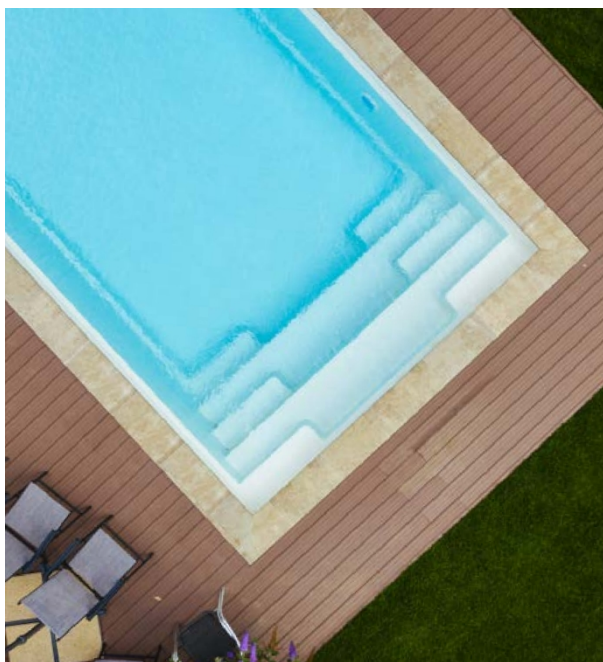

minerva 710
farba diamantová biela
rozмеры D: 7100 mm, Š: 3800 mm, D: 1500 mm
symetrické schody s lavičkou