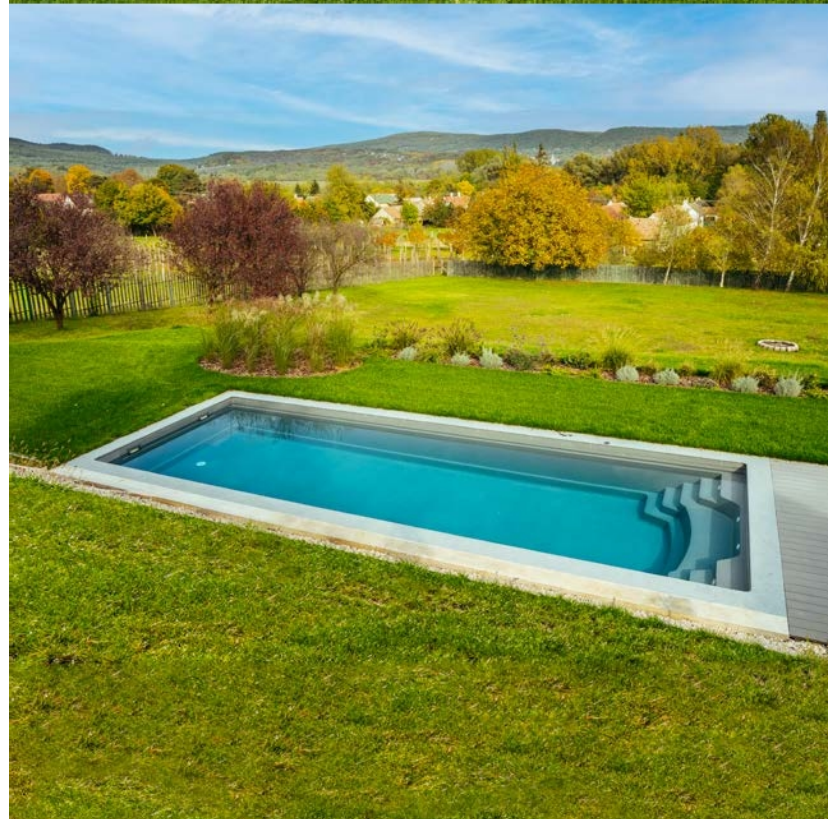

Inšpirované prírodnými kameňmi.

Dopyt po povrchových úpravách podobných kameňom neustále rastie, a preto sa aj naša spoločnosť snaží vytvárať čoraz viac prírodných povrchových úprav pre naše bazény. Aplikujeme rôzne farby, čipsy a trblietky, ktoré sú nastriekané spolu s transparentným géľ lakom. Máme vlastné laboratórium vybavené vysoko výkonnými mikroskopmi na analýzu štruktúry vrstvy gelcoatu a ďalšie zlepšovanie techniky striekania.