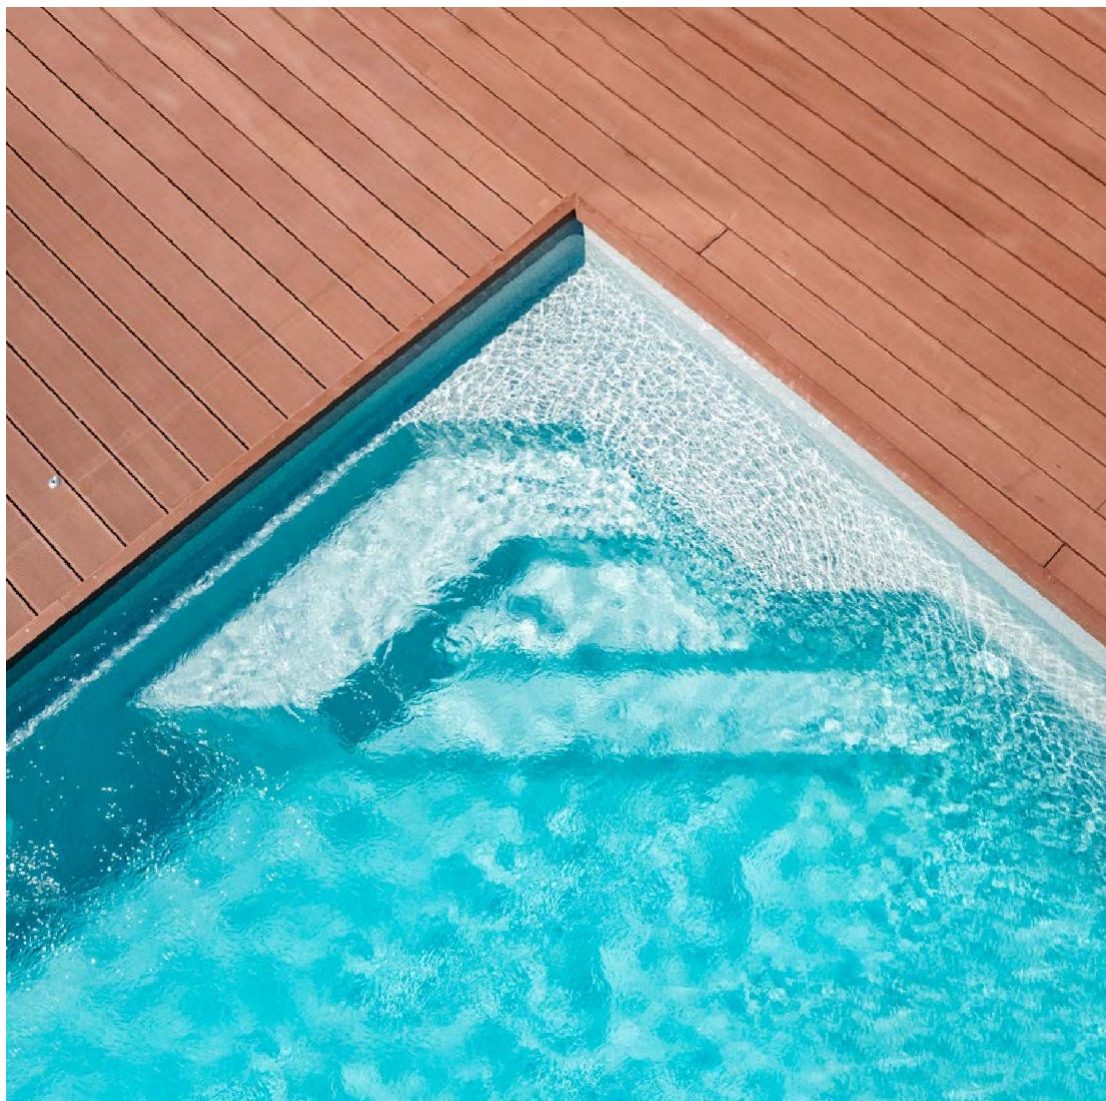

urán 750
farba 3D antimónová sivá
rozmery D: 7500 mm, Š: 3800 mm, D: 1500 mm
asymetrické schody so sedením a plávanie po celej dĺžke