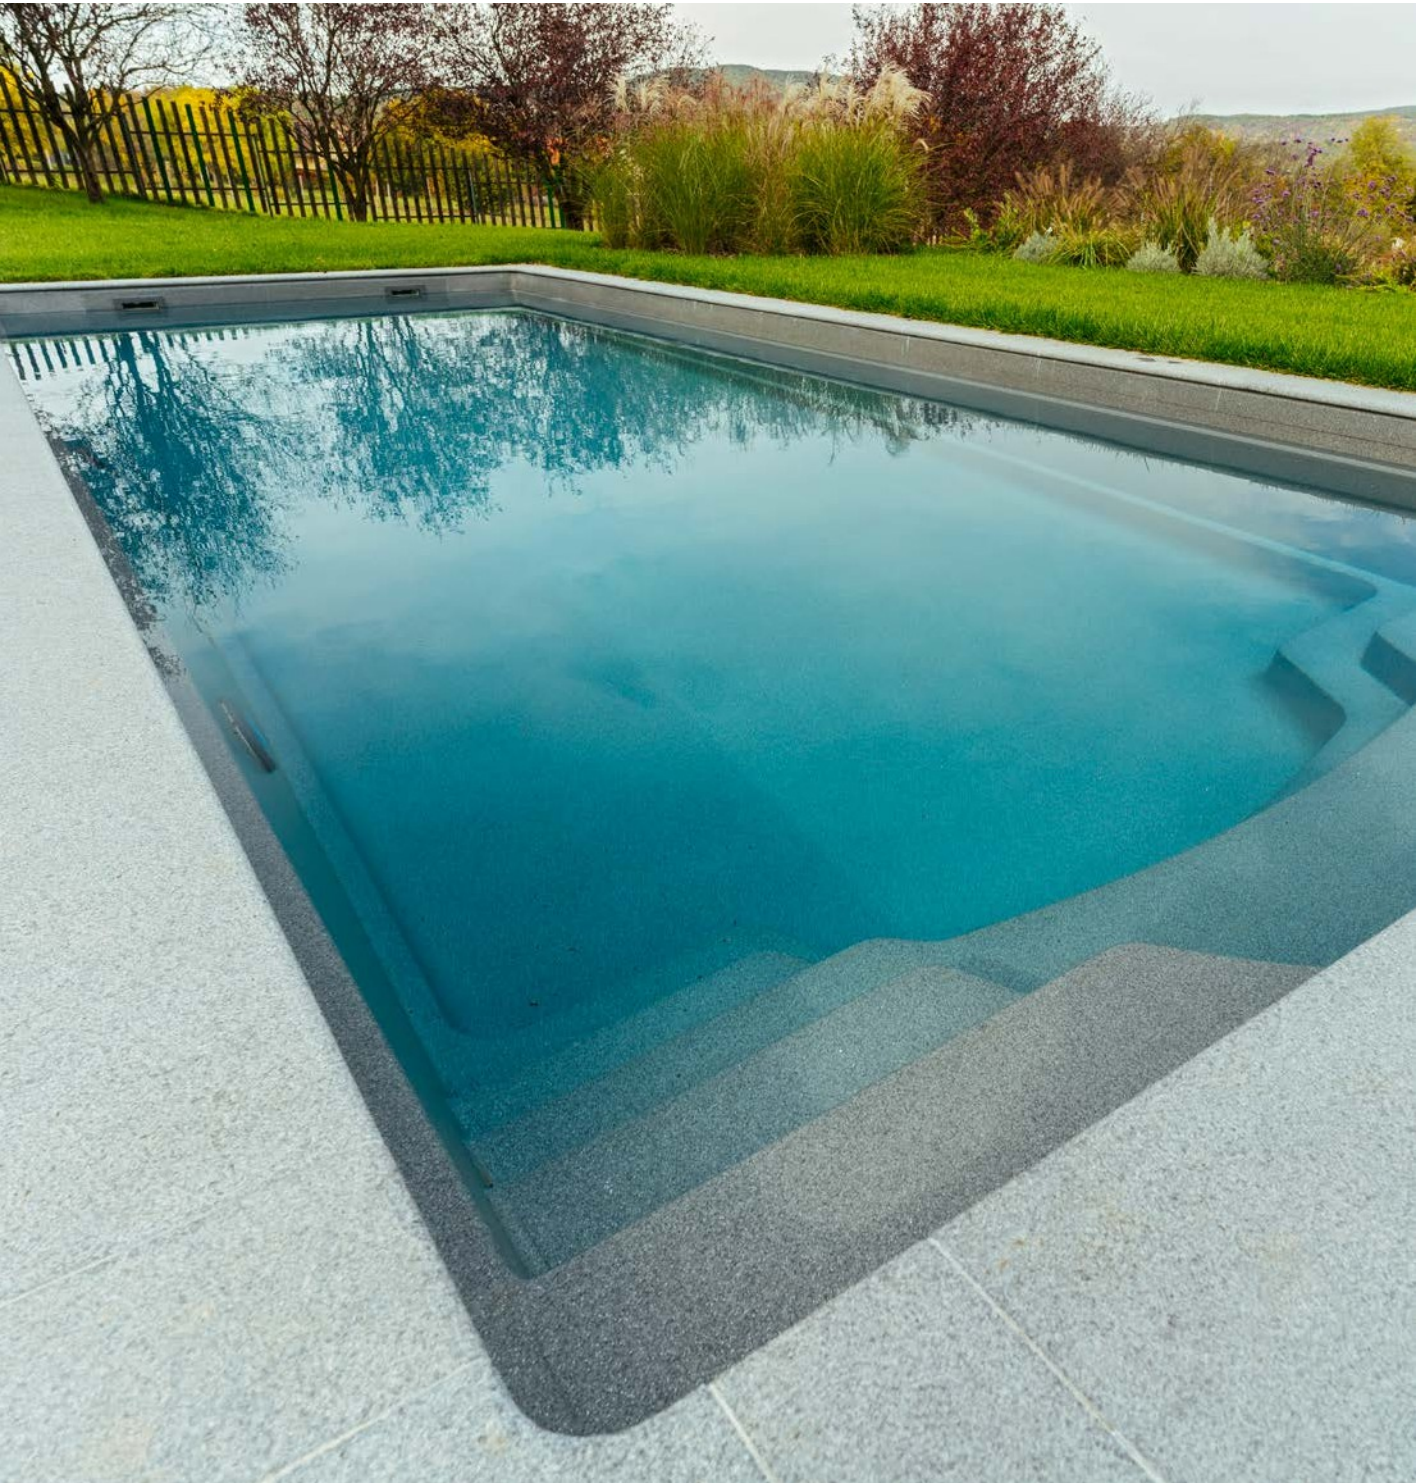

erato 1000
farba 3D obsidiánovo sivá
rozmery D: 10000 mm, Š: 3800 mm, D: 1500 mm
symetrické schody s lavičkou