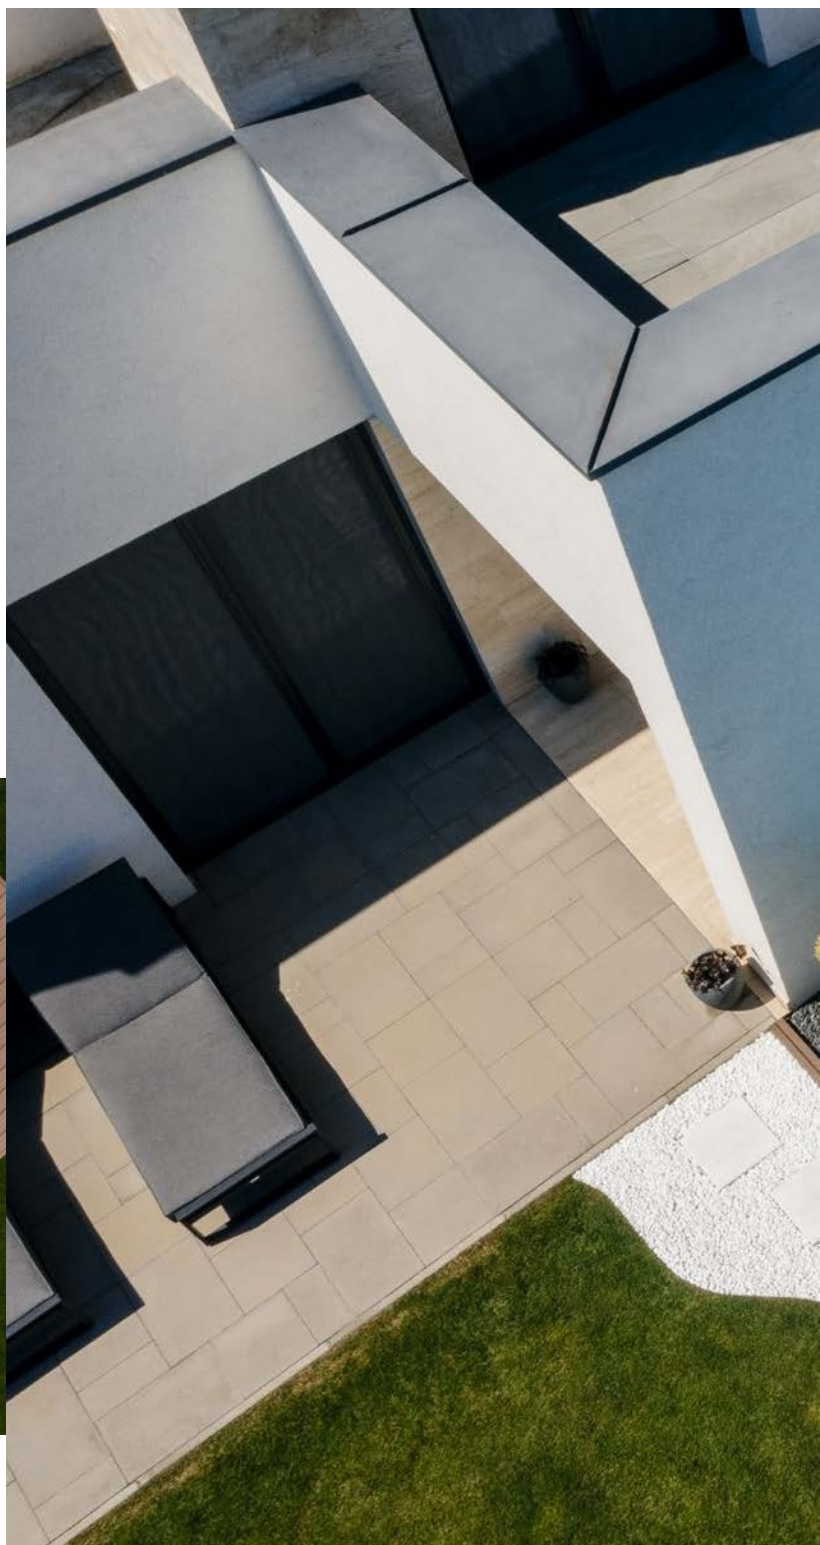

minerva 710
farba diamantová biela
rozмеры D: 7100 mm, Š: 3800 mm, D: 1500 mm
symetrické schody s lavičkou