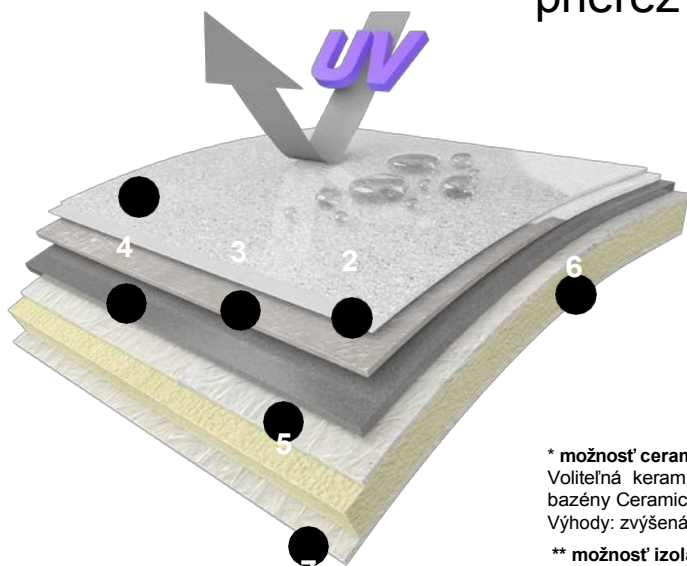

viacnásobná ochrana proti osmóze

prierez konštrukcie steny