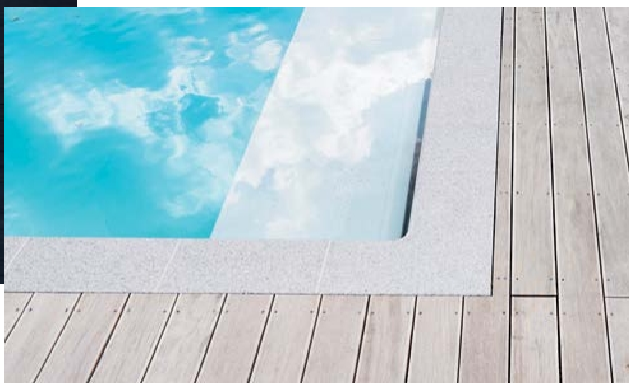

Žalúzie integrované do testu bazéna

skryté žalúzie

Úložný kryt pre plávajúce valce, ktoré sa používajú na zakrytie povrchu bazéna, je možné objednať ako integrovanú jednotku v telese bazéna. Rolety môžu byť buď úplne skryté, alebo v prevedení s lavičkou.

bezpečnostné rameno

Pozdĺžne stenové časti steny bazéna obsahujú niekoľko centimetrov pod čiarou ponoru bezpečnostné zariadenie, ktoré zabraňuje ponoreniu uzáveru pod vodu pri zaťažení.

žalúzie ukryté v sedadle

Skryté žalúzie sú k dispozícii aj s krytom, ktorý možno použiť ako podvodnú lavicu. Povrch lavičky sa dá ľahko odstrániť, aby bolo možné žalúzie odstrániť.